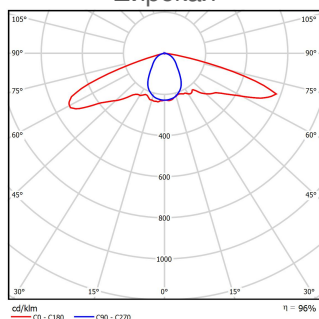

КСС

широкая