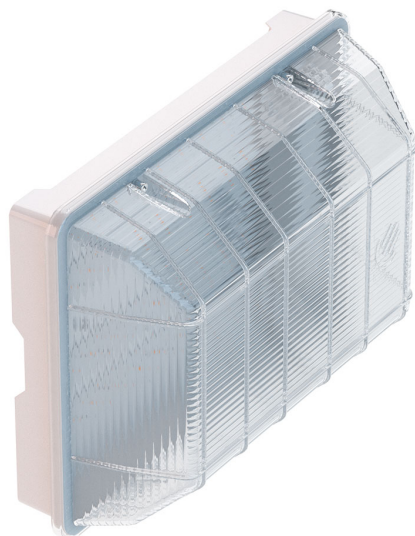

ЖБУ/РБУ/ГБУ02

от 3582 руб.

Особенности

- Антивандальный светильник для пешеходных переходов.
- Ударопрочное защитное стекло: светостабилизированный поликарбонат с ребрами жесткости, сохраняет коэффициент пропускания с течением времени
- Корпус: алюминиевый, устойчивый к агрессивной среде
- Отражатель: алюминиевый анодированный, с высоким коэффициентом отражения
- Цветовая температура и цветопередача определяются лампой. Лампа в комплект поставки не входит.

Цвет

По умолчанию:
Белый

Покраска
в любой цвет

Модификации

Код	Наименование	Мощность	Патрон	КПД	Тип КСС	Степень защиты	Климатическое исполнение	Масса
-----	--------------	----------	--------	-----	---------	----------------	--------------------------	-------

▲ Габариты: 410x330x180 мм

▲ Тип лампы: ДНаТ

00246	ЖБУ02-100-002	100 Вт	E40	80 %	косинусная	IP54	УХЛ1	5,4 кг
00248	ЖБУ02-70-002	70 Вт	E27	77 %	косинусная	IP54	УХЛ1	5,3 кг

▲ Тип лампы: ДРИ

00242	ГБУ02-100-002	100 Вт	E27	75 %	косинусная	IP54	УХЛ1	5,3 кг
00243	ГБУ02-70-002	70 Вт	E27	80 %	косинусная	IP54	УХЛ1	5,3 кг