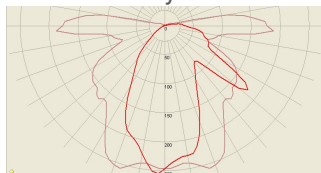

КСС

КОСИНУСНАЯ