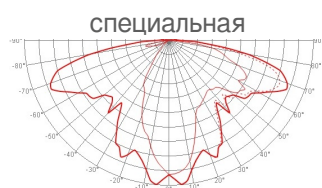

Модификации

Код	Наименование	Мощность	Патрон	КПД	Тип КСС	IP опт. отсека	IP ПРА	Климатическое исполнение

▲ Тип лампы: ДРИ

00987	ГСУ18-100-003 Филиппок	100 Вт	E27	65 %	специальная	IP53	IP23	УХЛ1
00988	ГСУ18-150-003 Филиппок	150 Вт	E27	65 %	специальная	IP53	IP23	УХЛ1
00989	ГСУ18-70-003 Филиппок	70 Вт	E27	65 %	специальная	IP53	IP23	УХЛ1

▲ Тип лампы: ДРЛ

01019	РСУ18-125-003 Филиппок	125 Вт	E27	65 %	специальная	IP53	IP23	У1
01021	РСУ18-80-003 Филиппок	80 Вт	E27	65 %	специальная	IP53	IP23	У1

КСС