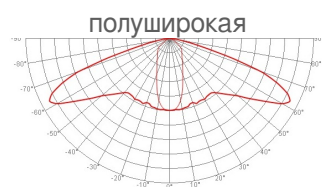

Модификации

Код	Наименование	Мощность	Патрон	КПД	Тип КСС	IP опт.отсека	IP ПРА	Климатическое исполнение

▲ Тип лампы: ДРЛ

01336	РКУ28-250-003	250 Вт	E40	59 %	косинусная	IP53	IP23	У1
01338	РКУ28-400-003	400 Вт	E40	59 %	косинусная	IP53	IP23	У1

▲ Габариты: 835x365x345 мм

▲ Тип лампы: ДНаТ

01279	ЖКУ28-150-001	150 Вт	E40	76 %	полуширокая	IP53	IP23	УХЛ1
01285	ЖКУ28-250-001	250 Вт	E40	75 %	полуширокая	IP53	IP23	УХЛ1

▲ Тип лампы: ДРЛ

01334	РКУ28-250-001	250 Вт	E40	67 %	косинусная	IP53	IP23	У1

КСС