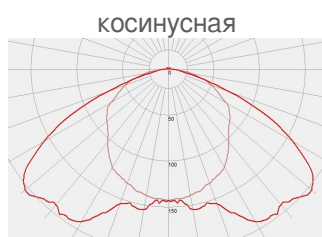

Модификации

Код	Наименование	Мощность	Патрон	КПД	Тип КСС	IP опт.отсека	IP ПРА	Климатическое исполнение

▲ Тип лампы: ДРЛ

01336	РКУ28-250-003	250 Вт	E40	59 %	косинусная	IP53	IP23	У1
01338	РКУ28-400-003	400 Вт	E40	59 %	косинусная	IP53	IP23	У1

▲ Габариты: 835x365x345 мм

▲ Тип лампы: ДНаТ

01279	ЖКУ28-150-001	150 Вт	E40	76 %	полуширокая	IP53	IP23	УХЛ1
01285	ЖКУ28-250-001	250 Вт	E40	75 %	полуширокая	IP53	IP23	УХЛ1

▲ Тип лампы: ДРЛ

01334	РКУ28-250-001	250 Вт	E40	67 %	косинусная	IP53	IP23	У1

КСС