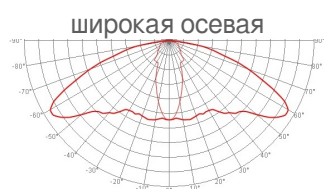

Модификации

Код	Наименование	Мощность	Патрон	КПД	Тип КСС	Степень защиты	Климатическое исполнение

▲ Тип лампы: ДНаТ

01690	ЖКУ24-400-001	400 Вт	E40	81 %	широкая боковая	IP54	УХЛ1

▲ Тип лампы: ДРИ

01687	ГКУ24-250-001	250 Вт	E40	88 %	широкая осевая	IP54	УХЛ1
01688	ГКУ24-400-001	400 Вт	E40	88 %	широкая осевая	IP54	УХЛ1

▲ Тип лампы: ДРЛ

00232	РКУ24-250-001	250 Вт	E40	82 %	широкая осевая	IP54	У1
00233	РКУ24-400-001	400 Вт	E40	80 %	широкая боковая	IP54	У1

КСС