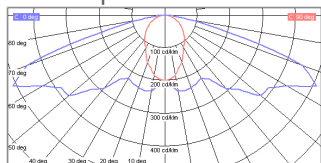

Модификации

Код	Наименование	Мощность	Патрон	КПД	Тип КСС	IP опт.отсека	IP ПРА	Климатическое исполнение

▲ Тип лампы: ДРИ

02250	ГКУ21-70-012 Гелиос	70 Вт	E27	85 %	широкая осевая	IP65	IP54	УХЛ1
02251	ГКУ21-70-013 Гелиос	70 Вт	E27	84 %	широкая боковая	IP54	IP54	УХЛ1
02252	ГКУ21-70-014 Гелиос	70 Вт	E27	85 %	широкая осевая	IP54	IP54	УХЛ1

▲ Тип лампы: ДРЛ

02256	РКУ21-125-014 Гелиос	125 Вт	E27	75 %	широкая осевая	IP54	IP54	У1
02257	РКУ21-250-013 Гелиос	250 Вт	E40	69 %	широкая боковая	IP54	IP54	У1
02255	РКУ21-80-014 Гелиос	80 Вт	E27	70 %	широкая осевая	IP54	IP54	У1

КСС

широкая осевая