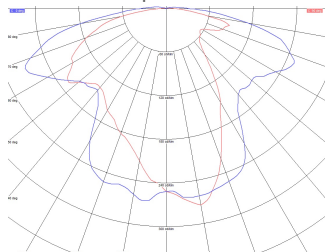

КСС

специальная

Бесплатный звонок по России: 8 (800) 250-65-93
Звонок по Москве: +7 (495) 788-65-93

Москва, Проспект Мира, 106

info@bl-g.ru