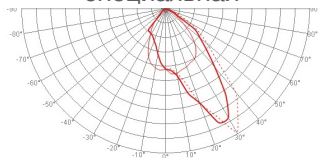

КСС

специальная

Бесплатный звонок по России: 8 (800) 250-65-93
Звонок по Москве: +7 (495) 788-65-93

Москва, Проспект Мира, 106

info@bl-g.ru