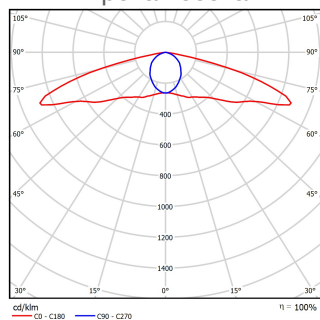

широкая осевая