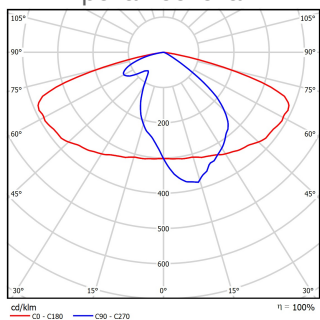

КСС

широкая боковая 1