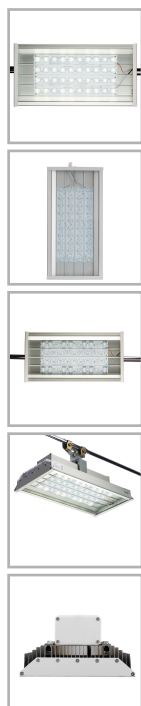

GALAD Стандарт LED

от 13445 руб.

Особенности

- Массовый сегмент. Масштабируемый светильник на основе алюминиевого профиля
- Модульный корпус: алюминиевый анодированный, устойчивый к агрессивной среде
- Устойчивость к скачкам напряжения
- Ударопрочное стекло сохраняет коэффициент пропускания с течением времени

Цвет

 По умолчанию:
Белый

 Покраска
в любой цвет

Модификации

Код	Наименование	Световой поток	Цветовая температура	Тип КСС	Климатическое исполнение	Степень защиты
-----	--------------	----------------	----------------------	---------	--------------------------	----------------

▲ Габариты: 470x225x155 мм

▲ Мощность: 100 Вт

09315	GALAD Стандарт LED-100-K/K50	9500 лм	4000 К	косинусная	УХЛ1	IP65
09313	GALAD Стандарт LED-100-ШБ/K50	9500 лм	4000 К	широкая боковая	УХЛ1	IP65
09314	GALAD Стандарт LED-100-ШО/K50	9500 лм	4000 К	широкая осевая	УХЛ1	IP65

▲ Мощность: 120 Вт

09319	GALAD Стандарт LED-120-ШБ/K50	11000 лм	4000 К	широкая боковая	УХЛ1	IP65
09320	GALAD Стандарт LED-120-ШО/K50	11000 лм	4000 К	широкая осевая	УХЛ1	IP65

▲ Мощность: 80 Вт

09309	GALAD Стандарт LED-80-K/K50	8000 лм	4000 К	косинусная	УХЛ1	IP65
09307	GALAD Стандарт LED-80-ШБ/K50	8000 лм	4000 К	широкая боковая	УХЛ1	IP65
09308	GALAD Стандарт LED-80-ШО/K50	8000 лм	4000 К	широкая осевая	УХЛ1	IP65