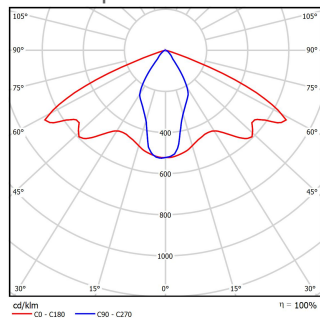

широкая осевая