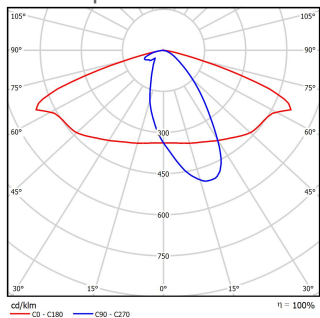

КСС

широкая боковая