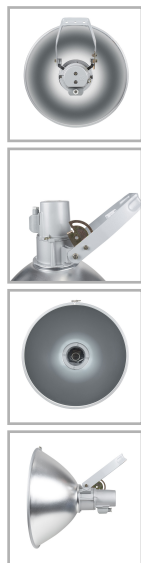

ЖО/РО/ГО07

от 6914 руб.

Особенности

- Самый мощный круглосимметричный прожектор - для максимальной дальности
- Возможность регулировки положения лампы для изменения КСС
- Корпус: алюминиевый с порошковым покрытием, устойчивый к агрессивной среде
- Отражатель: алюминиевый анодированный, с высоким коэффициентом отражения
- Ударопрочное стекло сохраняет коэффициент пропускания с течением времени
- Цветовая температура и цветопередача определяются лампой. Лампа в комплект поставки не входит.

Цвет

 По умолчанию:
Белый

 Покраска
в любой цвет

Модификации

Код	Наименование	Мощность	Патрон	КПД	Угол рассеяния	Тип КСС	Степень защиты	Климатическое исполнение	Габариты
-----	--------------	----------	--------	-----	----------------	---------	----------------	--------------------------	----------

▲ Тип лампы: ДНаТ

00441	ЖО07-1000-001	1000 Вт	E40	65 %	30 град	концентрированная	IP65	УХЛ1	490x630x675 мм
00442	ЖО07-150-001	150 Вт	E40	55 %	18 град	концентрированная	IP65	УХЛ1	440x530x645 мм
00444	ЖО07-250-001	250 Вт	E40	56 %	25 град	концентрированная	IP65	УХЛ1	440x530x645 мм
00446	ЖО07-400-001	400 Вт	E40	63 %	24 град	концентрированная	IP65	УХЛ1	440x530x645 мм
00448	ЖО07-600-001	600 Вт	E40	57 %	24 град	концентрированная	IP65	УХЛ1	490x630x675 мм