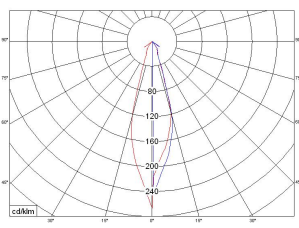

КСС

асимметричная