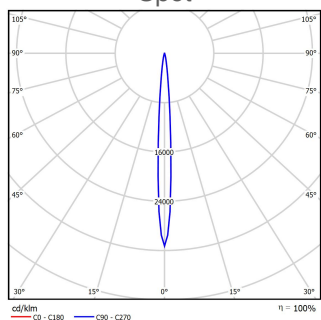

Модификации

Код	Наименование	Мощность	Световой поток	Цветовая температура	Цветность светодиода	Тип КСС	Степень защиты	Масса
▲ Габариты: 226x206 мм								
07534	GALAD Аврора LED-28-Wide/Green	28 Вт	2075 лм	- К	Green	Wide	IP65	4 кг
07535	GALAD Аврора LED-28-Wide/Red	28 Вт	2075 лм	- К	Red	Wide	IP65	4 кг
09215	GALAD Аврора LED-28-Wide/W2200	28 Вт	2075 лм	2200 К	W	Wide	IP65	4 кг
07531	GALAD Аврора LED-28-Wide/W3000	28 Вт	2075 лм	3000 К	W	Wide	IP65	4 кг
07532	GALAD Аврора LED-28-Wide/W4000	28 Вт	2075 лм	4000 К	W	Wide	IP65	4 кг

КСС

Spot