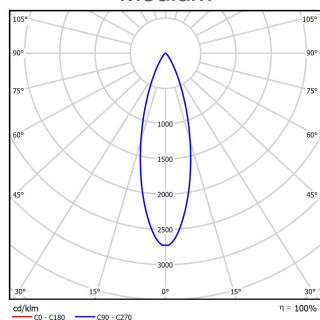

Модификации

Код	Наименование	Мощность	Световой поток	Цветовая температура	Цветность светодиода	Тип КСС	Степень защиты	Масса
▲ Габариты: 226x206 мм								
07534	GALAD Аврора LED-28-Wide/Green	28 Вт	2075 лм	- К	Green	Wide	IP65	4 кг
07535	GALAD Аврора LED-28-Wide/Red	28 Вт	2075 лм	- К	Red	Wide	IP65	4 кг
09215	GALAD Аврора LED-28-Wide/W2200	28 Вт	2075 лм	2200 К	W	Wide	IP65	4 кг
07531	GALAD Аврора LED-28-Wide/W3000	28 Вт	2075 лм	3000 К	W	Wide	IP65	4 кг
07532	GALAD Аврора LED-28-Wide/W4000	28 Вт	2075 лм	4000 К	W	Wide	IP65	4 кг

КСС

Medium