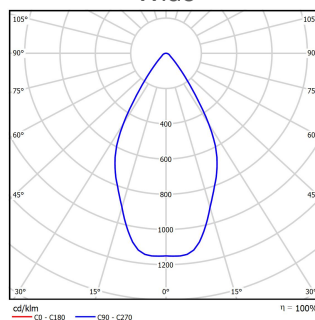

Модификации

Код	Наименование	Мощность	Световой поток	Цветовая температура	Цветность светодиода	Тип КСС	Степень защиты	Масса
▲ Габариты: 226x206 мм								
07534	GALAD Аврора LED-28-Wide/Green	28 Вт	2075 лм	- К	Green	Wide	IP65	4 кг
07535	GALAD Аврора LED-28-Wide/Red	28 Вт	2075 лм	- К	Red	Wide	IP65	4 кг
09215	GALAD Аврора LED-28-Wide/W2200	28 Вт	2075 лм	2200 К	W	Wide	IP65	4 кг
07531	GALAD Аврора LED-28-Wide/W3000	28 Вт	2075 лм	3000 К	W	Wide	IP65	4 кг
07532	GALAD Аврора LED-28-Wide/W4000	28 Вт	2075 лм	4000 К	W	Wide	IP65	4 кг

КСС

Wide