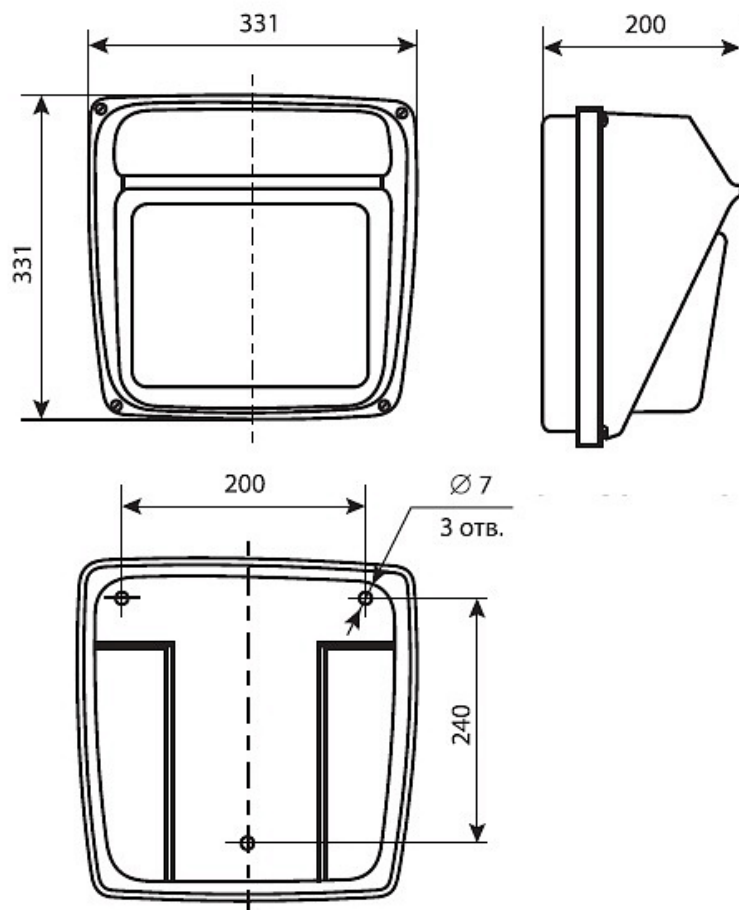

Чертеж

Примеры использования