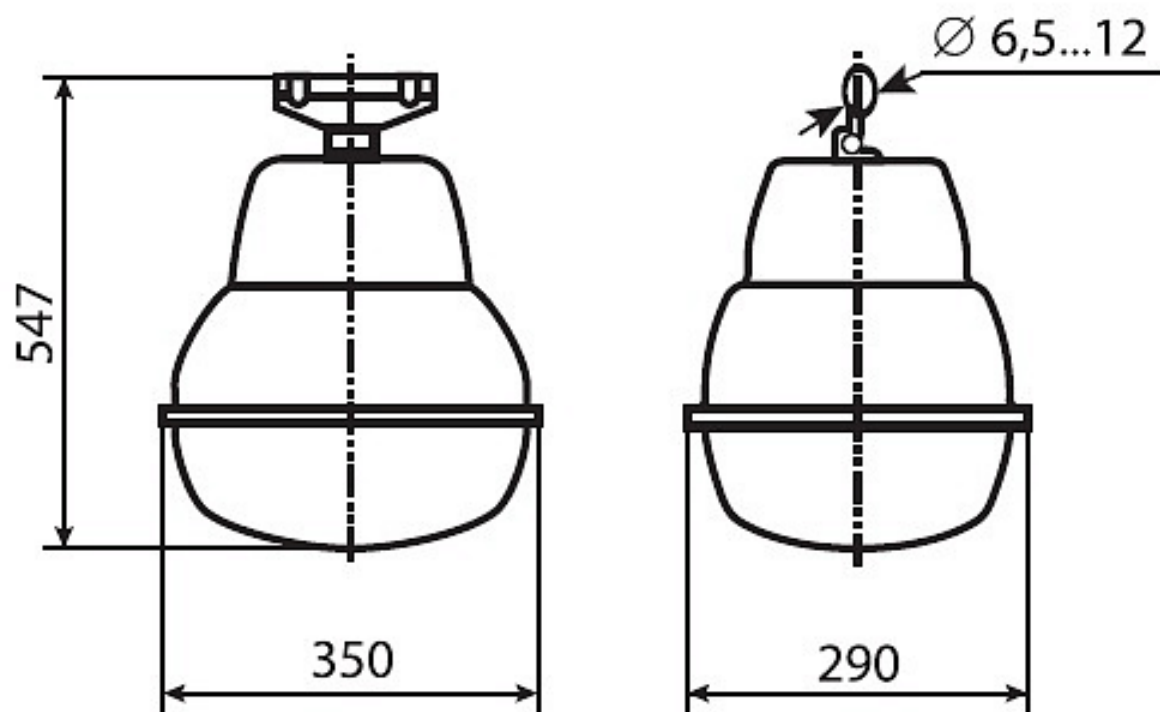

Чертеж

Примеры использования