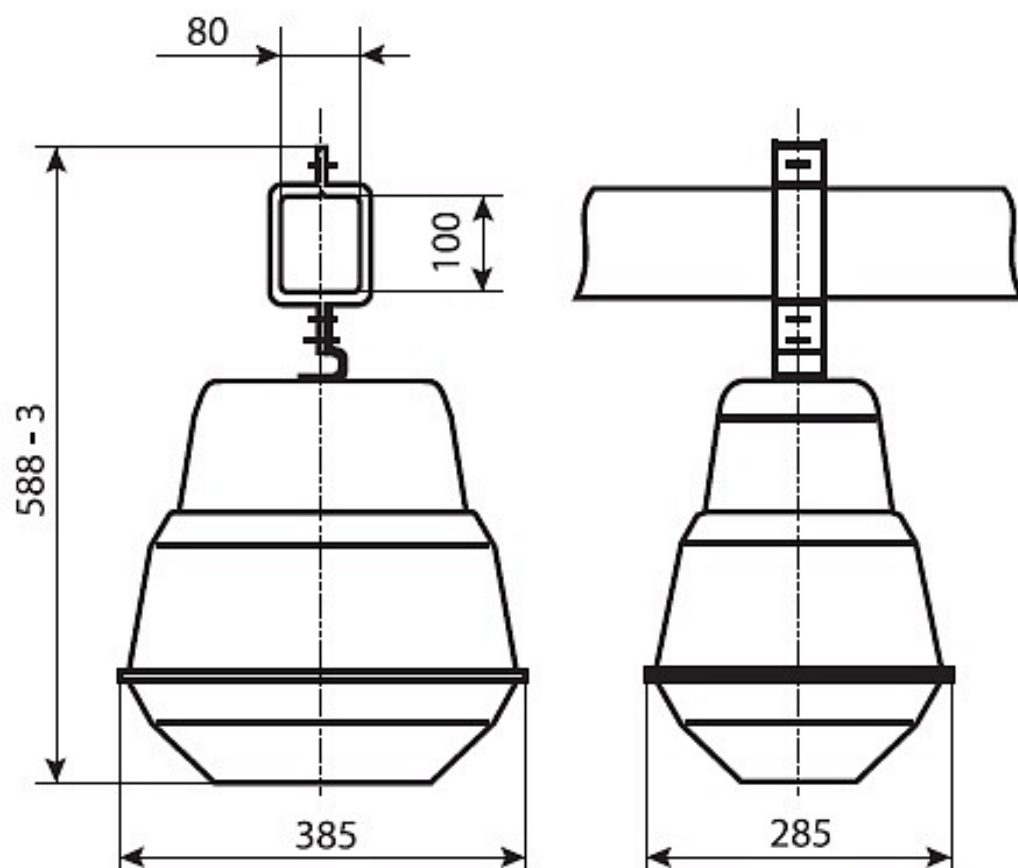

Чертеж

Примеры использования