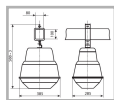

ГСУ17-70-003

Код 00982

Особенности

- Эконом сегмент. Подвесной светильник для разных задач
- Ударопрочное защитное стекло: светостабилизированный поликарбонат, сохраняет коэффициент пропускания с течением времени
- Корпус: стальной с порошковым покрытием, устойчивый к агрессивной среде
- Отражатель: алюминиевый анодированный, с высоким коэффициентом отражения
- Цветовая температура и цветопередача определяются лампой. Лампа в комплект поставки не входит.

Цвет

По умолчанию:
RAL7040

Характеристики

Электрические			
Номинальная мощность	70 Вт	Напряжение сети	230 ± 10% В
Частота питания	50±10% Гц	Коэффициент мощности, не менее	0,85
Класс защиты от поражения электрическим током	1	Потребляемая мощность	85 Вт
Светотехнические			
Световой поток	5200 лм	Коэффициент полезного действия	72 %
Тип КСС	широкая осевая		
Эксплуатационные			
Тип источника света	ДРИ	Количество основных источников света	1
Патрон	E27	Способ установки светильника	Подвесной
Климатическое исполнение	УХЛ1	Степень защиты светильника	IP53
Степень защиты оптического отсека	IP53	Степень защиты отсека ПРА	IP23
Тип ПРА	ЭМПРА	Способ крепления	брус
Масса	6,7 кг	Габариты ДхШхВ	385x285x588 мм
Срок службы светильника	10 лет	Гарантийный срок	18 мес
Параметры источника света			
Срок службы при температуре 25° С	12000