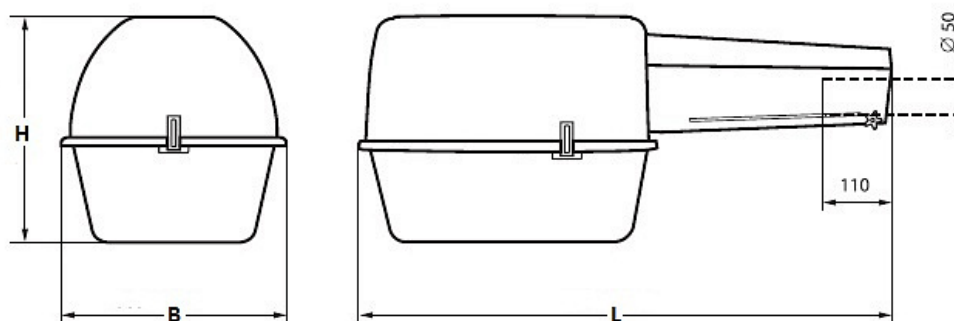

Чертеж

Примеры использования