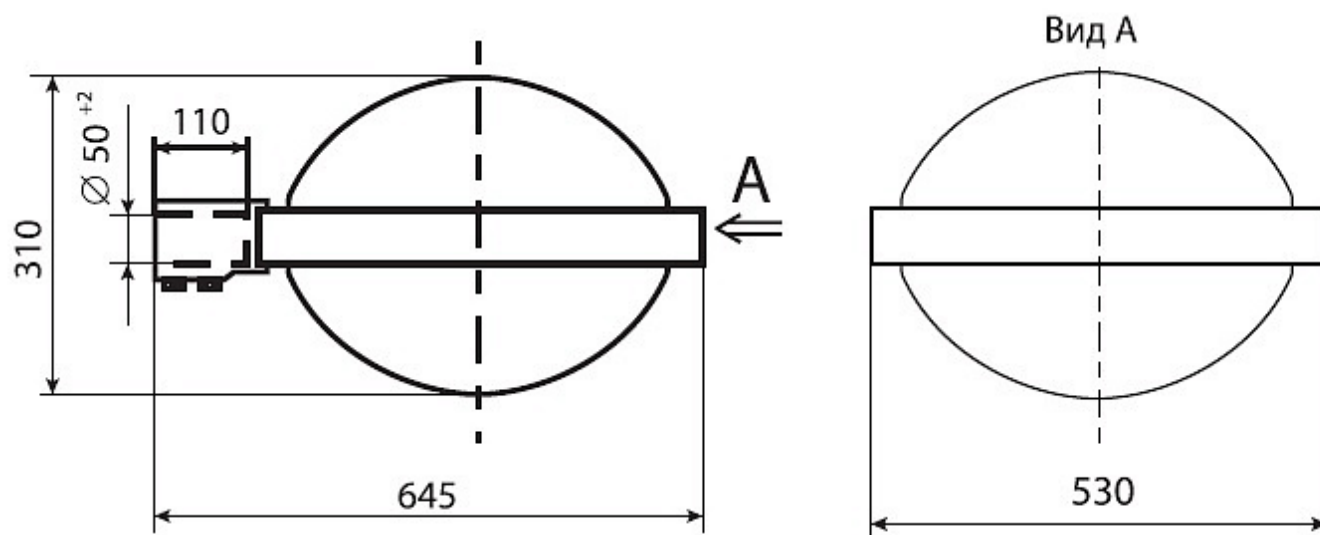

Чертеж

Примеры использования