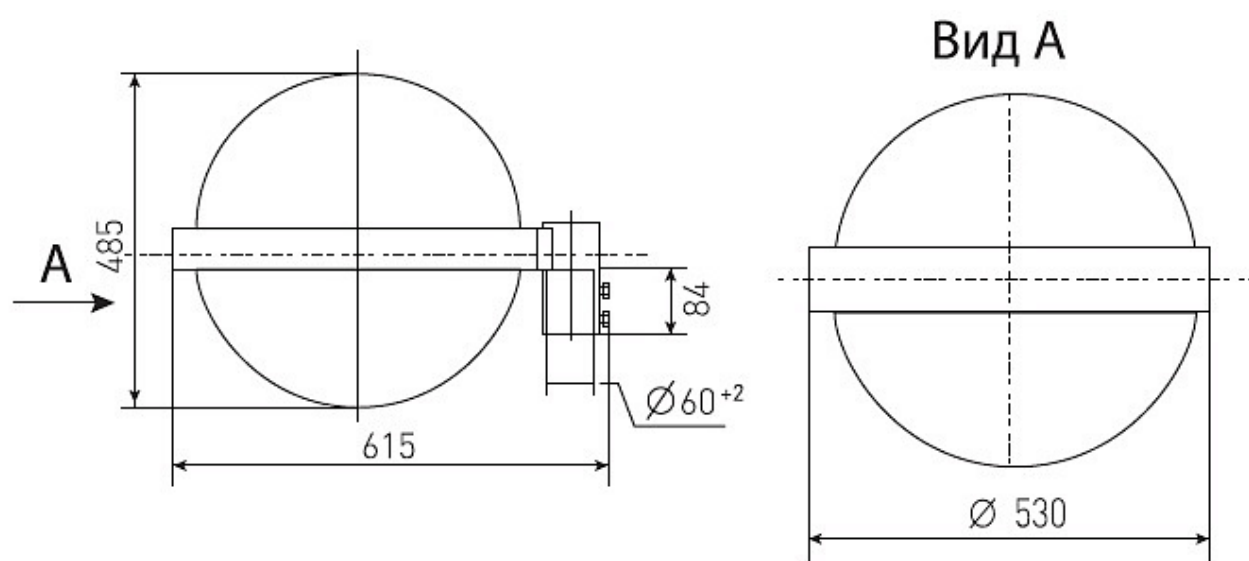

Чертеж

Примеры использования