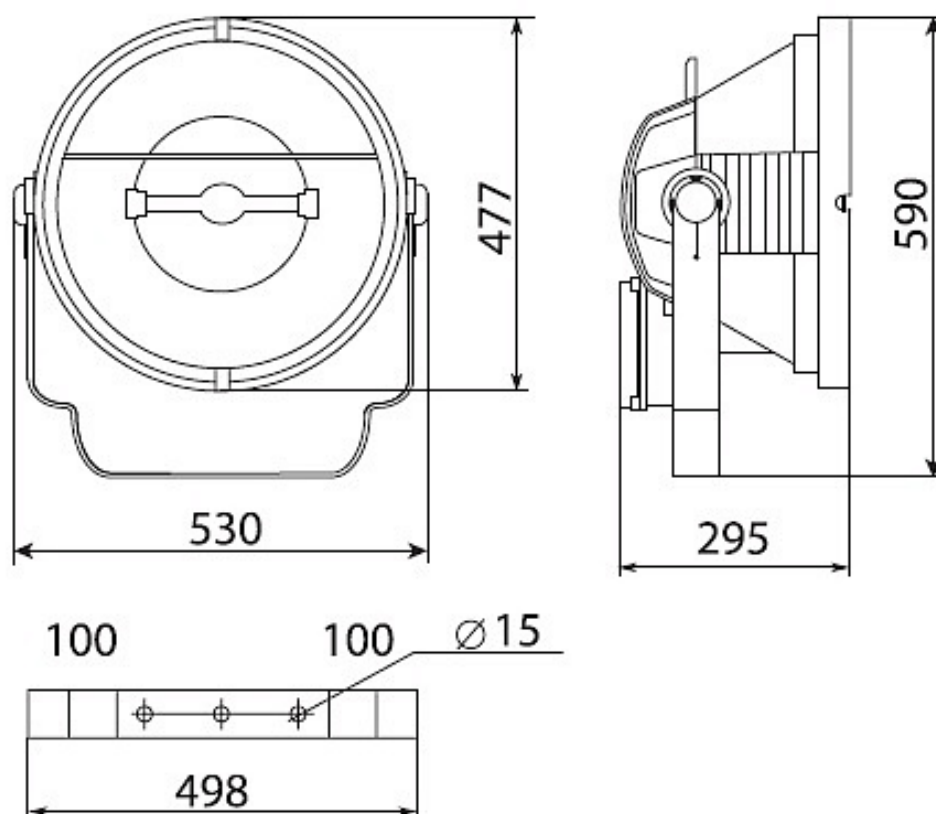

Чертеж

Примеры использования