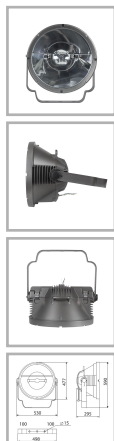

### Особенности

- Мощный круглосимметричный прожектор для спортивных арен
- Ударопрочное стекло сохраняет коэффициент пропускания с течением времени
- Корпус: алюминиевый с порошковым покрытием, устойчивый к агрессивной среде
- Внимание! ПРА не входит в комплект поставки, его следует подбирать согласно каталогу
- ИЗУ, установленное на корпусе позволяет располагать ОП до 50 м от ПРА
- Цветовая температура, цветопередача и световой поток определяются лампой. Лампа в комплект поставки не входит.