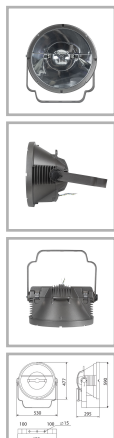

ГО59-2000-01 ГО59 Форум

Код 02945

Особенности

- Мощный круглосимметричный прожектор для спортивных арен
- Ударопрочное стекло сохраняет коэффициент пропускания с течением времени
- Корпус: алюминиевый с порошковым покрытием, устойчивый к агрессивной среде
- Внимание! ПРА не входит в комплект поставки, его следует подбирать согласно каталогу
- ИЗУ, установленное на корпусе позволяет располагать ОП до 50 м от ПРА
- Цветовая температура, цветопередача и световой поток определяются лампой. Лампа в комплект поставки не входит.

Цвет

По умолчанию:
Тёмно-серый

Характеристики

Электрические			
Номинальная мощность	2000 Вт	Напряжение сети	380 ± 10% В
Частота питания	50±10% Гц	Коэффициент мощности, не менее	0,9
Класс защиты от поражения электрическим током	1		
Светотехнические			
Световой поток	210000 лм	Тип КСС	осесимметричная узкая
Эксплуатационные			
Тип источника света	ДРИ	Количество основных источников света	1
Патрон	Кабель	Способ установки светильника	Лира
Климатическое исполнение	УХЛ1	Степень защиты светильника	IP66
Степень защиты оптического отсека	IP66	Тип ПРА	Не комплектуется
Тип рассеивателя	прозрачный	Масса	12,9 кг
Габариты ДхШхВ	530x295x590 мм	Срок службы светильника	10 лет
Гарантийный срок	24 мес	Наличие блока горячего перезажигания	Нет