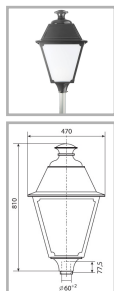

ЖТУ08-150-002 Светлячок (прозрачный лампа сверху)

Код 00592

Цена от 14 760 руб.

Особенности

- Массовый сегмент. Традиционный «фонарь» для пешеходных улиц в центре города
- Ударопрочное защитное стекло: светостабилизированный полиметилметакрилат, сохраняет коэффициент пропускания с течением времени
- Корпус и крышка: алюминиевые с порошковым покрытием, устойчивые к агрессивной среде
- Слепящее действие сведено к минимуму
- Цветовая температура и цветопередача определяются лампой. Лампа в комплект поставки не входит.

Цвет

По умолчанию:
RAL9005

Покраска
в любой цвет

Характеристики

Электрические			
Номинальная мощность	150 Вт	Напряжение сети	230 ± 10% В
Частота питания	50 ± 10% Гц	Коэффициент мощности, не менее	0,85
Класс защиты от поражения электрическим током	1	Потребляемая мощность	169,5 Вт
Светотехнические			
Световой поток	15000 лм	Коэффициент полезного действия	60 %
Тип КСС	круглосимметричная синусная/косинусная		
Эксплуатационные			
Тип источника света	ДНаТ	Количество основных источников света	1
Патрон	E40	Способ установки светильника	Торшерный
Климатическое исполнение	УХЛ1	Степень защиты светильника	IP33
Степень защиты оптического отсека	IP33	Тип ПРА	ЭМПРА
Масса	12,5 кг	Габариты ДхШхВ	470x470x810 мм
Срок службы светильника	10 лет	Гарантийный срок	18 мес