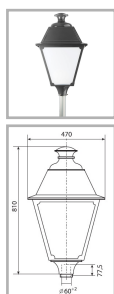

## РТУ08-125-004 Светлячок (матовый лампа сверху)

Код 00667

### Особенности

- Массовый сегмент. Традиционный «фонарь» для пешеходных улиц в центре города
- Ударопрочное защитное стекло: светостабилизированный полиметилметакрилат, сохраняет коэффициент пропускания с течением времени
- Корпус и крышка: алюминиевые с порошковым покрытием, устойчивые к агрессивной среде
- Слепящее действие сведено к минимуму
- Цветовая температура, цветопередача и световой поток определяются лампой. Лампа в комплект поставки не входит.