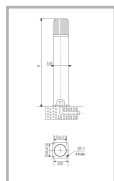

## ГТУ07-100-001 (прозрачный б/подз.части h-0,5)

Код 01070