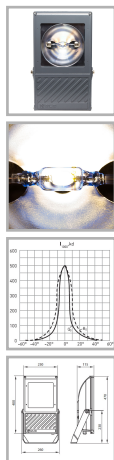

## ГО(ЖО)17-150-01 Пролайт

Код 04724

Цена от 4 834 руб.

### Особенности

- Универсальный прожектор со всеми видами оптик (спот, симметричный, кососвет)
- Корпус: алюминиевый с порошковым покрытием, устойчивый к агрессивной среде
- Отражатель: алюминиевый анодированный, с высоким коэффициентом отражения
- Ударопрочное стекло сохраняет коэффициент пропускания с течением времени
- Цветовая температура и цветопередача определяются лампой. Лампа в комплект поставки не входит.

### Характеристики

Электрические			
Номинальная мощность	150 Вт	Напряжение сети	230 ± 10% В
Частота питания	50 ± 10% Гц	Коэффициент мощности, не менее	0,85
Класс защиты от поражения электрическим током	1	Потребляемая мощность	168,5 Вт
Светотехнические			
Световой поток	12000 лм	Коэффициент полезного действия	75 %
Тип КСС	круглосимметричная		
Эксплуатационные			
Тип источника света	ДРИ/ДНаТ	Количество основных источников света	1
Патрон	RX7s	Способ установки светильника	Лира
Климатическое исполнение	УХЛ1	Степень защиты светильника	IP65
Степень защиты оптического отсека	IP65	Тип ПРА	ЭМПРА
Масса	7,2 кг	Габариты ДхШхВ	400x230x115 мм
Срок службы светильника	10 лет	Гарантийный срок	18 мес