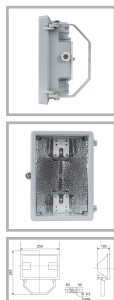

## ИО04-500-002 : симметр.

Код 00466

### Особенности

- Классический бюджетный многоцелевой прожектор
- Корпус: алюминиевый с порошковым покрытием, устойчивый к агрессивной среде
- Отражатель: алюминиевый анодированный, с высоким коэффициентом отражения
- Ударопрочное стекло сохраняет коэффициент пропускания с течением времени
- Цветовая температура, цветопередача и световой поток определяются лампой. Лампа в комплект поставки не входит.

### Характеристики

Электрические			
Номинальная мощность	500 Вт	Напряжение сети	230 ± 10% В
Частота питания	50±10% Гц	Коэффициент мощности, не менее	1
Класс защиты от поражения электрическим током	1		
Светотехнические			
Световой поток	9500 лм	Коэффициент полезного действия	68 %
Тип КСС	симметричная		
Эксплуатационные			
Тип источника света	КГ	Количество основных источников света	1
Патрон	R7s	Способ установки светильника	Лира
Климатическое исполнение	УХЛ1	Степень защиты светильника	IP65
Степень защиты оптического отсека	IP65	Тип ПРА	Не комплектуется
Тип рассеивателя	прозрачный	Масса	2 кг
Габариты ДхШхВ	250x105x285 мм	Угол рассеяния	118/102 °
Срок службы светильника	10 лет	Гарантийный срок	24 мес