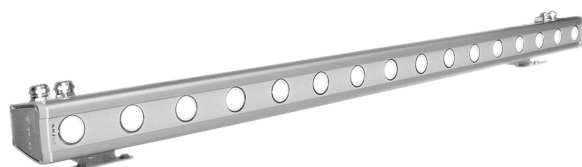

GALAD Альтаир LED-30-Medium/Blue

Код 07428

Цена от 30 860 руб.

Особенности

- Возможность управления светильником по протоколу DMX-512 для создания цветодинамического эффекта
- Привлекательный дизайн с обтекаемой формой
- Эффективное светораспределение за счет специальной вторичной оптики
- Комплектация белыми, цветными и RGBW светодиодами
- Высокая абразивостойкость и малая адгезия к загрязнению
- Возможность перемещения узла крепления вдоль паза

Цвет

По умолчанию:
RAL7035

Характеристики

Электрические			
Номинальная мощность	30 Вт	Напряжение сети	230 (90-264) В
Частота питания	50 Гц	Коэффициент мощности, не менее	0,95
Класс защиты от поражения электрическим током	1	Потребляемая мощность	31,5 Вт
Пусковой ток	0,35 А	Длительность пускового тока	260 мкс
Светотехнические			
Световой поток	960 лм	Световая отдача светильника	32 лм/Вт
Диапазон цветовой температуры	- К	Тип КСС	Medium
Эксплуатационные			
Тип источника света	СД	Количество основных источников света	1
Способ установки светильника	Пристраиваемый	Климатическое исполнение	У1
Степень защиты светильника	IP65	Степень защиты электрического отсека	IP65
Степень защиты оптического отсека	IP65	Масса	4,6 кг
Габариты ДхШхВ	920x65x85 мм	Срок службы светильника	10 лет
Гарантийный срок	36 мес		
Параметры источника света			
Производитель источника света	CREE	Срок службы при температуре 25° С	100000
Цветность светодиода	Blue		