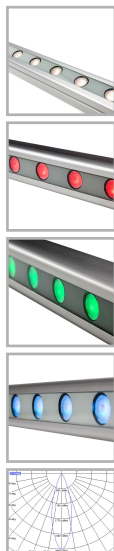

GALAD Альтаир LED-30-Medium/Blue

Код 07428

Цена от 30 860 руб.

Особенности

- Возможность управления светильником по протоколу DMX-512 для создания цветодинамического эффекта
- Привлекательный дизайн с обтекаемой формой
- Эффективное светораспределение за счет специальной вторичной оптики
- Комплектация белыми, цветными и RGBW светодиодами
- Высокая абразивостойкость и малая адгезия к загрязнению
- Возможность перемещения узла крепления вдоль паза

Цвет

По умолчанию:
RAL7035

Характеристики

Электрические			
Номинальная мощность	30 Вт	Напряжение сети	230 (90-264) В
Частота питания	50 Гц	Коэффициент мощности, не менее	0,95
Класс защиты от поражения электрическим током	1	Потребляемая мощность	31,5 Вт
Пусковой ток	0,35 А	Длительность пускового тока	260 мкс
Светотехнические			
Световой поток	960 лм	Световая отдача светильника	32 лм/Вт
Диапазон цветовой температуры	- К	Тип КСС	Medium
Эксплуатационные			
Тип источника света	СД	Количество основных источников света	1
Способ установки светильника	Пристраиваемый	Климатическое исполнение	У1
Степень защиты светильника	IP65	Степень защиты электрического отсека	IP65
Степень защиты оптического отсека	IP65	Масса	4,6 кг
Габариты ДхШхВ	920x65x85 мм	Срок службы светильника	10 лет
Гарантийный срок	36 мес		
Параметры источника света			
Производитель источника света	CREE	Срок службы при температуре 25° С	100000
Цветность светодиода	Blue		

KCC

Чертеж