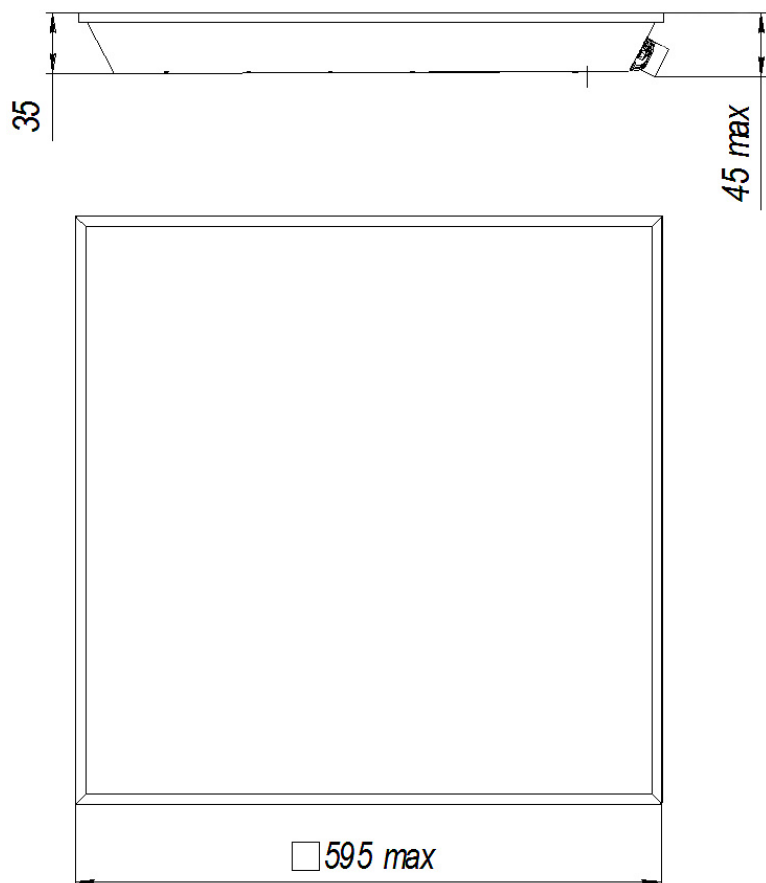

Чертеж

Примеры использования