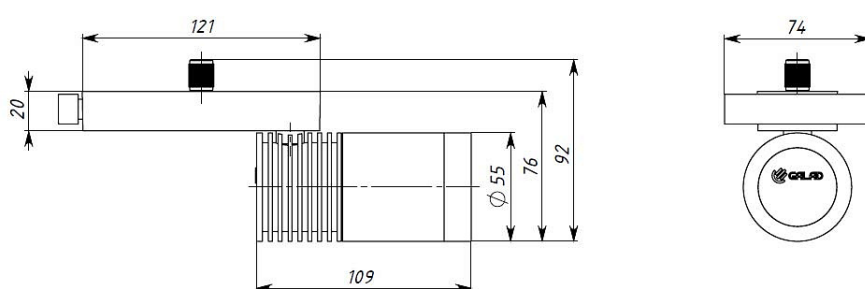

Чертеж

Примеры использования