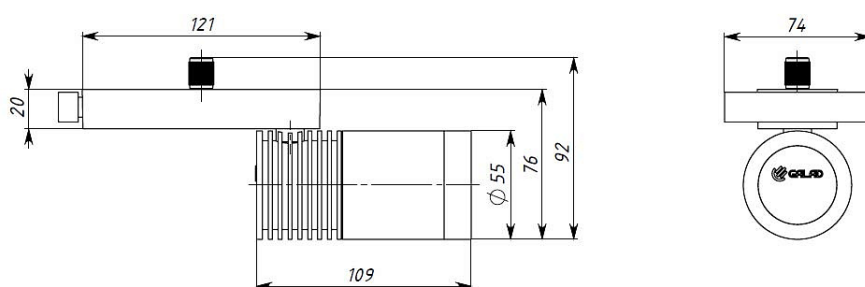

Чертеж

Примеры использования