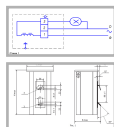

1И400ДРЛ44-011УХЛ1 220В

Код 10911

Особенности

- Дроссель в боксе залит полиуретановым компаундом
- Вакуумная пропитка полиэфирной смолой
- Наличие модификаций с компенсирующим конденсатором

Характеристики

Электрические			
Номинальная мощность	400 Вт	Напряжение сети	230 В
Коэффициент мощности, не менее	0,59	Потери мощности	25 Вт
Пусковой ток сети	6,83 А	Пусковой ток	6,8 А
Ток сети	3,25 А		
Эксплуатационные			
Тип источника света	ДРЛ	Количество основных источников света	1
Климатическое исполнение	УХЛ1	Масса	4,9 кг
Габариты ДхШхВ	132x134x150 мм	Рабочий ток	3,25 А
Максимальная нормируемая температура обмотки в рабочем режиме t_{wr}	120 град	Перегрев обмотки - дельта t	65 град