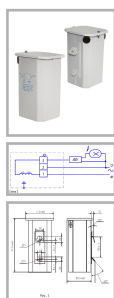

1И250ДРИ48-012УХЛ1 220В с ИЗУ

Код 01551

Особенности

- Дроссель в боксе залит полиуретановым компаундом
- Вакуумная пропитка полиэфирной смолой
- Наличие модификаций с компенсирующим конденсатором

Характеристики

Электрические			
Номинальная мощность	250 Вт	Напряжение сети	230 В
Коэффициент мощности, не менее	0,56	Потери мощности	22 Вт
Ток сети	2,15 А	Величина импульса ИЗУ	4,0-5,0 кВ
Эксплуатационные			
Тип источника света	ДРИ	Количество основных источников света	1
Климатическое исполнение	УХЛ0	Масса	4,4 кг
Габариты ДхШхВ	105x102x265 мм	Наличие ИЗУ	Да
Рабочий ток	2,2 А	Максимальная нормируемая температура обмотки в рабочем режиме t _{wr}	120 °С
Перегрев обмотки - дельта t	65 °С		